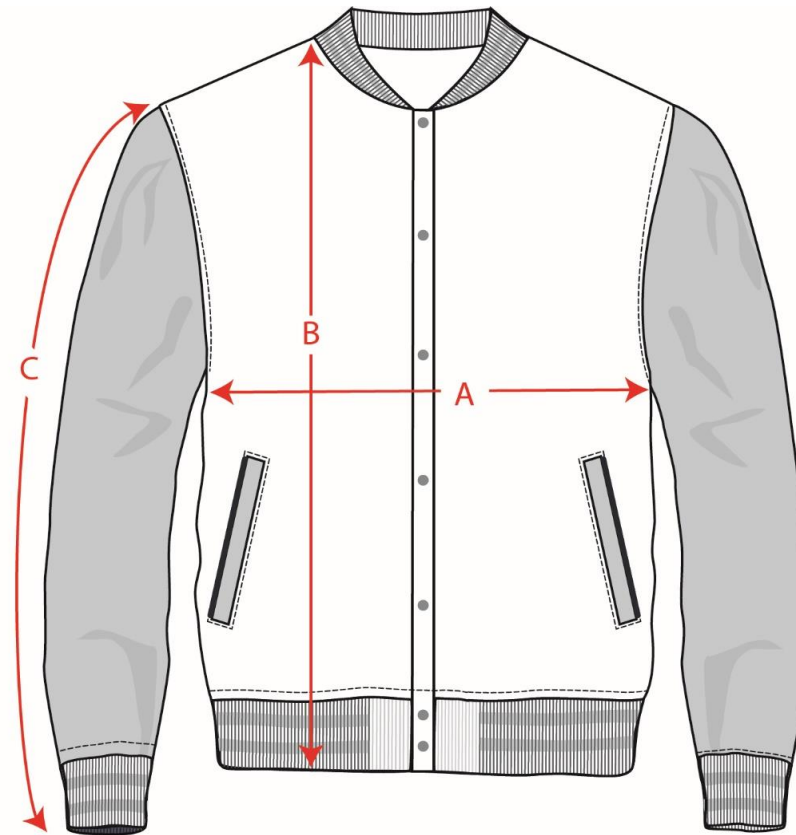

31400-841013_DFSU31_Collegejacke

Größen/Sizes	140	152	164	S	M	L	XL
A: 1/2 Brustweite/ Half Chest	46 cm	49 cm	52 cm	57 cm	60 cm	63 cm	66 cm
B: Länge von Schulter/Body Length from shoulder	55 cm	59 cm	63 cm	68 cm	70 cm	73 cm	76 cm
C: Ärmellänge/ Sleeve Length	53 cm	55 cm	57 cm	64 cm	65 cm	66 cm	67 cm